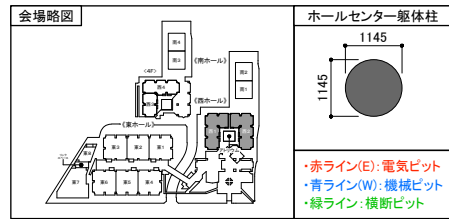

はかる・調べるフォーラム

見える化・数値化の技術が集結 — 計測・検査・センサの総合展

会場：東京ビッグサイト 西1・2ホール
 会期：2022年9月14日(水)～16日(金)
 ※12日(月)・13日(火)は撤入・設営日

scale=1/500(A3)
 2022.07.06